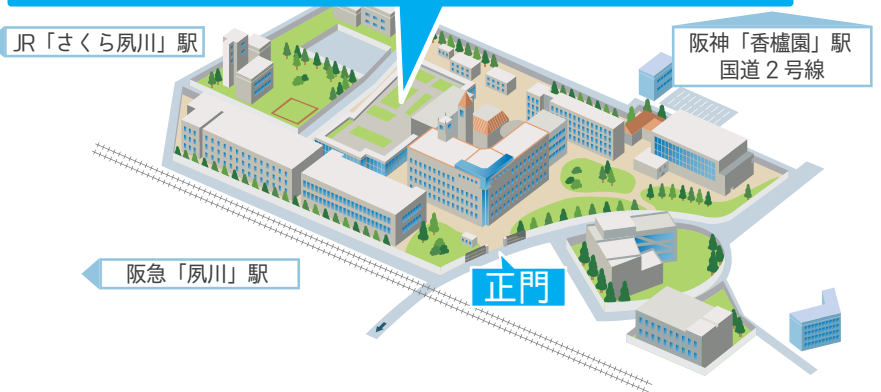

# 夏休みの 図書館開放のご案内

大手前大学・大手前短期大学は夏休みの期間中、大学図書館を高校生の皆さんに開放します。  
夏休みの課題や自習、受験勉強などにぜひご利用ください！

## 利用できる図書館について>

大手前大学 さくら夙川キャンパス  
図書館“メディアライブラリー CELL”  
(兵庫県西宮市御茶家所町 6-42)

### 【最寄駅】

阪神「香櫨園」駅、阪急「夙川」駅、  
JR「さくら夙川駅」からいずれも徒歩約7分。

※いたみ稲野キャンパス(伊丹市)および、  
大阪大手前キャンパス(大阪市)の図書館は対象外です。