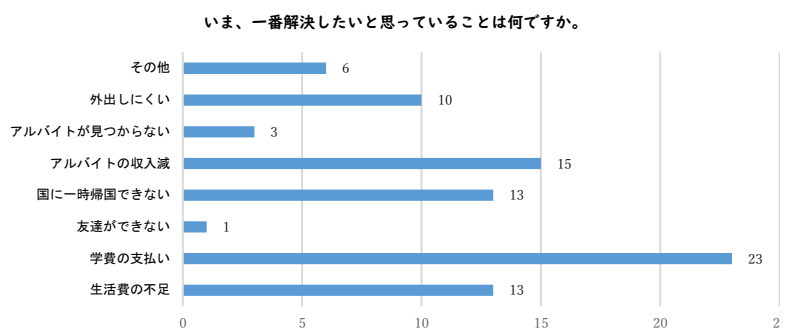

西宮の観光キャラクターは「あやん」です。さて、このキャラクターは何色ですか？

本学では、国際交流関連の学内外のイベントに出場、見学、企画をするとポイントを付与し、一定のポイントが貯まると学期ごとに国際交流ポイント認定書を授与しています。

認定式

左：大学 右下：短大

国際交流ポイント制度認定式

2021年度夏休みに2週間のオンライン研修を実施しました。参加者に好評だったことから、2022年2月にも実施を予定し、5名の学生が参加します。

- 左 総合文化学部3年生 タテイト
- 中 現代社会学部3年生 メイチャンタン
- 右 総合文化学部3年生 レーティタンウエン

卒業後は、みなさん日本での就職を希望しており、日々勉強に励んでいます。頑張ってくださいね！！

★★ようこそ大学へ！大手前短期大学から大学へ編入した留学生の紹介★★

新型コロナウイルス感染拡大の影響を受けて、留学生のみなさんの暮らし、困っていること、体調などを把握するために「留学生対象のアンケート調査」を9月に実施しました。国際交流センターでは、留学生の困った時のファーストコンタクトとなり、速やかに対応できるよう各部署と連携しながら留学生支援へと繋げています。右記は、留学生アンケートの抜粋です。アンケート結果は、留学生のみなさんと共有しています。