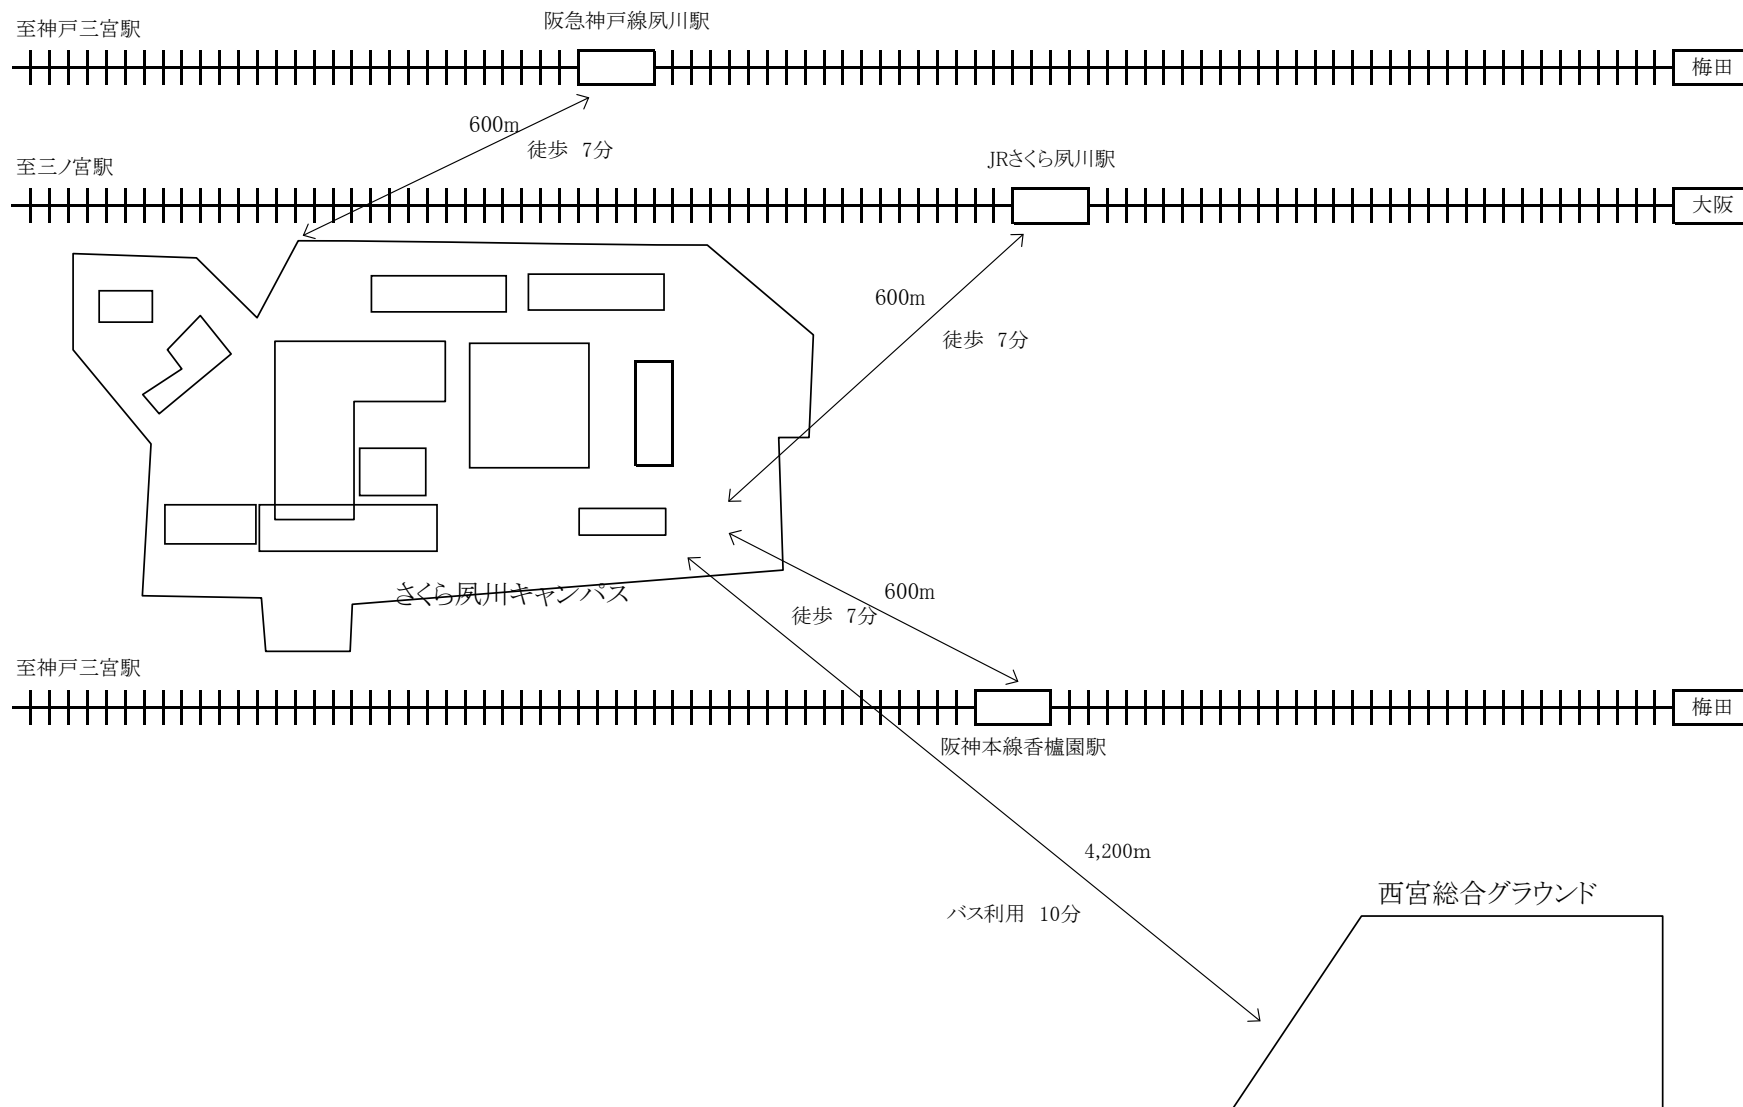

(1) 都道府県内における位置関係の図面

(2) 最寄駅からの距離、交通機関及び所要時間がわかる図面

(3) 校舎、運動場等の配置図

大手前大学 総合文化学部、メディア・芸術学部、現代社会学部、現代社会学部通信教育課程 (既設)

大手前短期大学 ライフデザイン総合学科(既設)、歯科衛生学科(新設)

(さくら夙川キャンパス)

さくら夙川キャンパス中心校地 26,752.82㎡(所有)

所在地 西宮市御茶家所町6番42号

西宮総合グラウンド 20,609.47㎡(所有)

- ... 大手前大学・大手前短期大学共用建物
- ... 上記以外の建物
- ... 校地面積に算入している部分