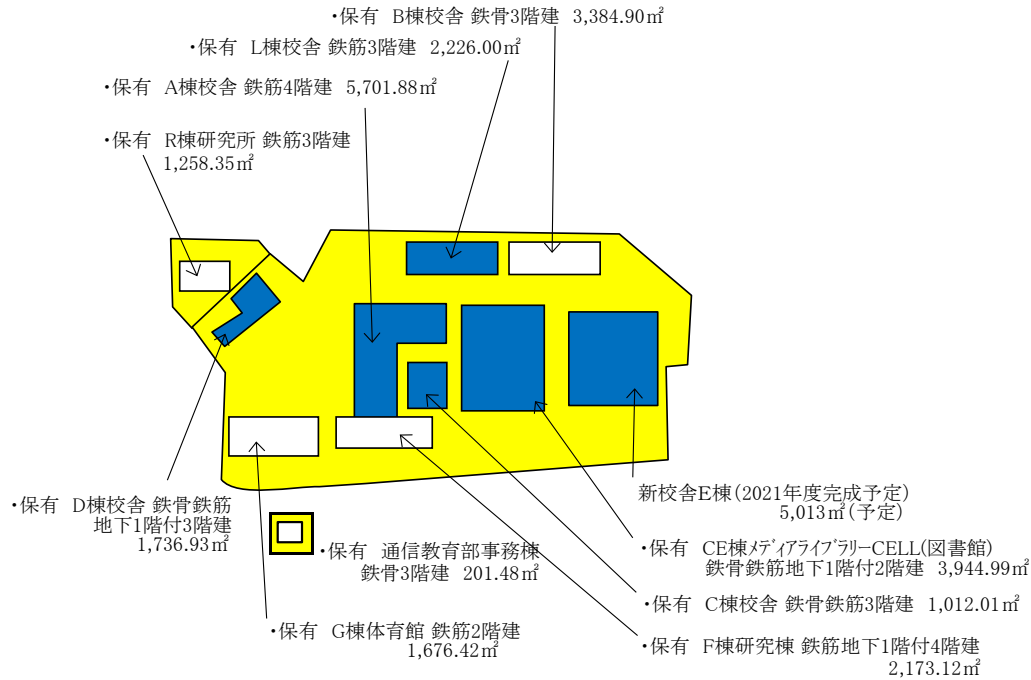

(1) 都道府県内における位置関係の図面

(2) 最寄駅からの距離、交通機関及び所要時間がわかる図面

(3) 校舎、運動場等の配置図

大手前大学 総合文化学部、メディア・芸術学部、現代社会学部、現代社会学部通信教育課程 (既設)

大手前短期大学 ライフデザイン総合学科(既設)、歯科衛生学科(新設)

(さくら夙川キャンパス)

さくら夙川キャンパス中心校地 26,752.82㎡(所有)

所在地 西宮市御茶家所町6番42号

西宮総合グラウンド 20,609.47㎡(所有)

- ... 大手前大学・大手前短期大学共用建物
- ... 上記以外の建物
- ... 校地面積に算入している部分