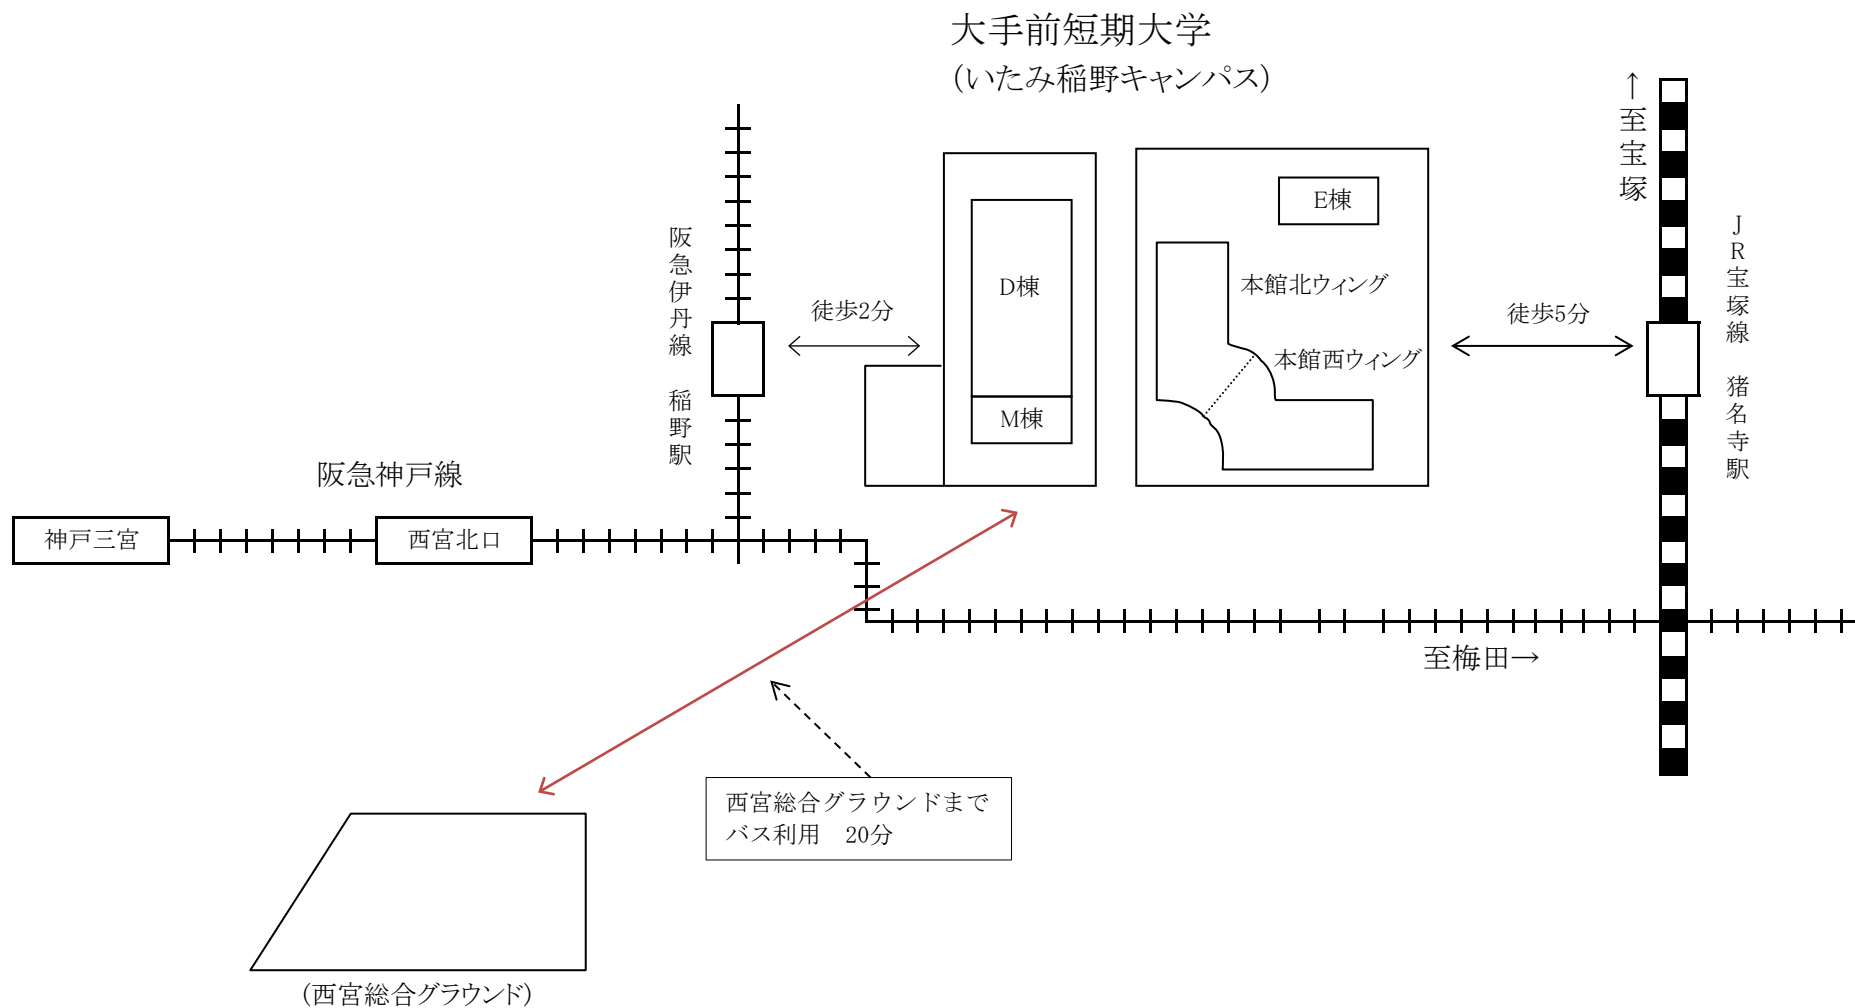

(1-1) 都道府県内における位置関係の図面

(1 - 2) 都道府県内における位置関係の図面

(2) 最寄駅からの距離、交通機関及び所要時間がわかる図面

(3) 校舎、運動場等の配置図

大手前短期大学 ライフデザイン総合学科 1・2年次  
 大手前大学 総合文化学部 1年次  
 メディア・芸術学部 1年次  
 現代社会学部 1年次  
 健康栄養学部 1年次

いたみ稲野キャンパス中心校地 22,833.41㎡(所有)  
 所在地 伊丹市稲野町2丁目

- ・・・ 短期大学専用建物
- ・・・ 短期大学・大学共用建物
- ・・・ 校地面積に算入している部分
- ・・・ 校地面積に不算入の部分

# いたみ稲野校舎配置図