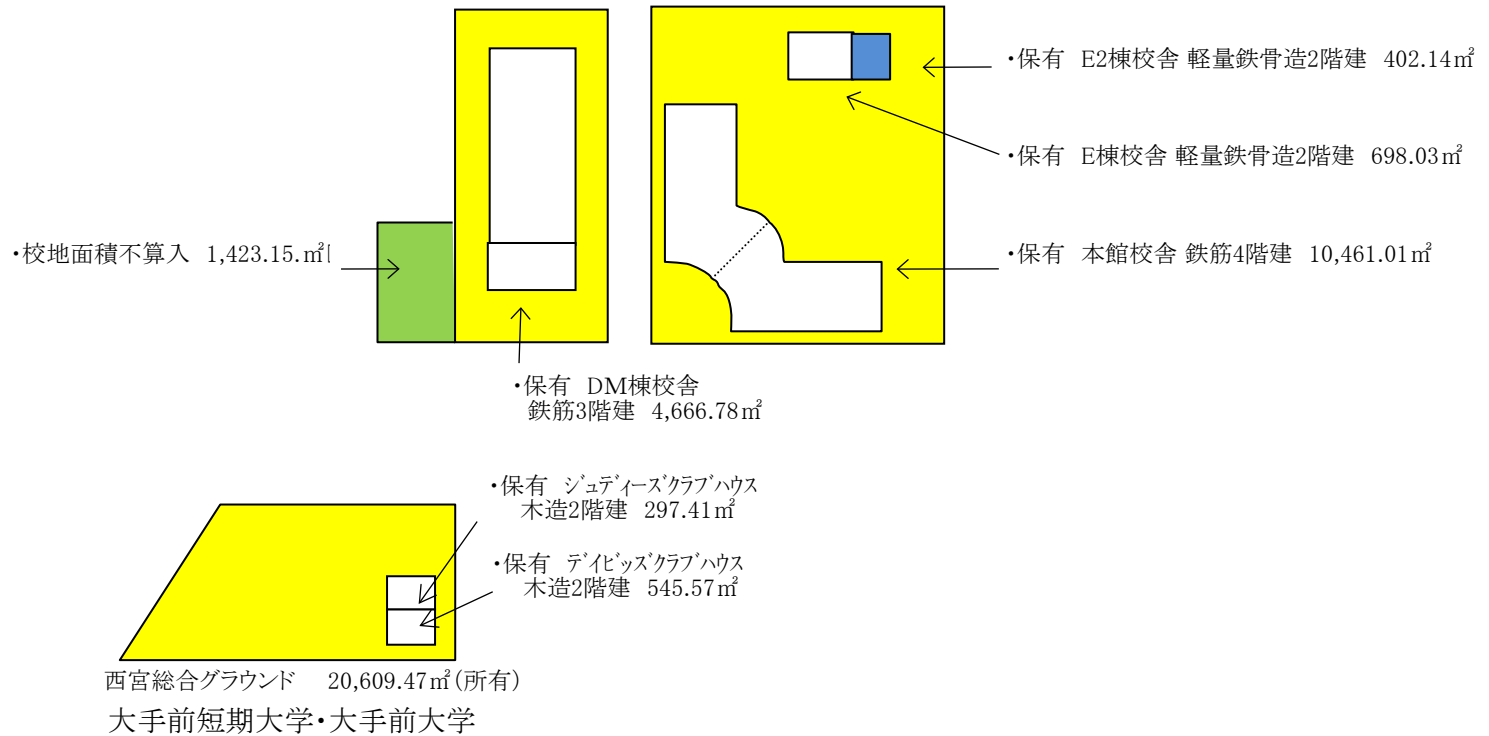

(1-1) 都道府県内における位置関係の図面

(1 - 2) 都道府県内における位置関係の図面

(2) 最寄駅からの距離、交通機関及び所要時間がわかる図面

(3) 校舎、運動場等の配置図

大手前短期大学 ライフデザイン総合学科 1・2年次  
 大手前大学 総合文化学部 1年次  
 メディア・芸術学部 1年次  
 現代社会学部 1年次  
 健康栄養学部 1年次

いたみ稲野キャンパス中心校地 22,833.41㎡(所有)  
 所在地 伊丹市稲野町2丁目

- ・・・ 短期大学専用建物
- ・・・ 短期大学・大学共用建物
- ・・・ 校地面積に算入している部分
- ・・・ 校地面積に不算入の部分

# いたみ稲野校舎配置図