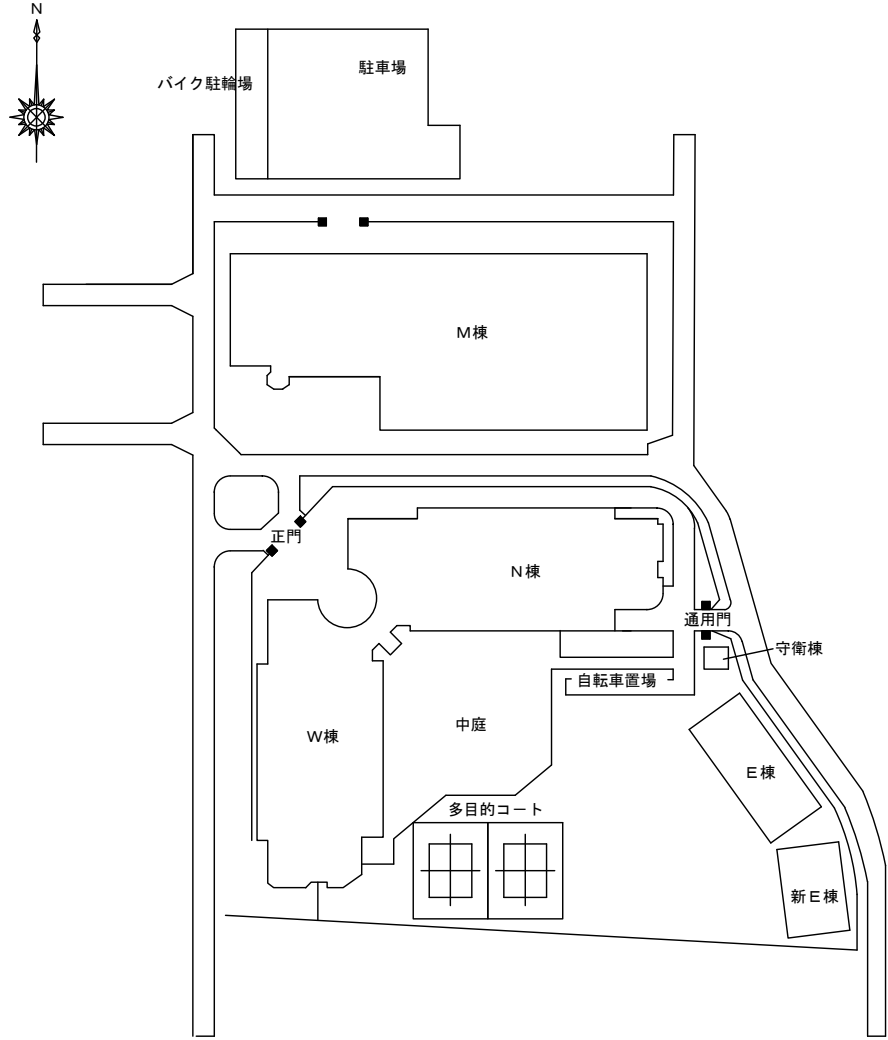

(1-1) 都道府県内における位置関係の図面

(1 - 2) 都道府県内における位置関係の図面

(2) 最寄駅からの距離、交通機関及び所要時間がわかる図面

(3) 校舎、運動場等の配置図

大手前短期大学 ライフデザイン総合学科 1・2年次  
 大手前大学 総合文化学部 1年次  
 メディア・芸術学部 1年次  
 現代社会学部 1年次  
 健康栄養学部 1年次

いたみ稲野キャンパス中心校地 22,833.41㎡(所有)  
 所在地 伊丹市稲野町2丁目

- ・・・ 短期大学専用建物
- ・・・ 短期大学・大学共用建物
- ・・・ 校地面積に算入している部分
- ・・・ 校地面積に不算入の部分

# いたみ稲野校舎配置図