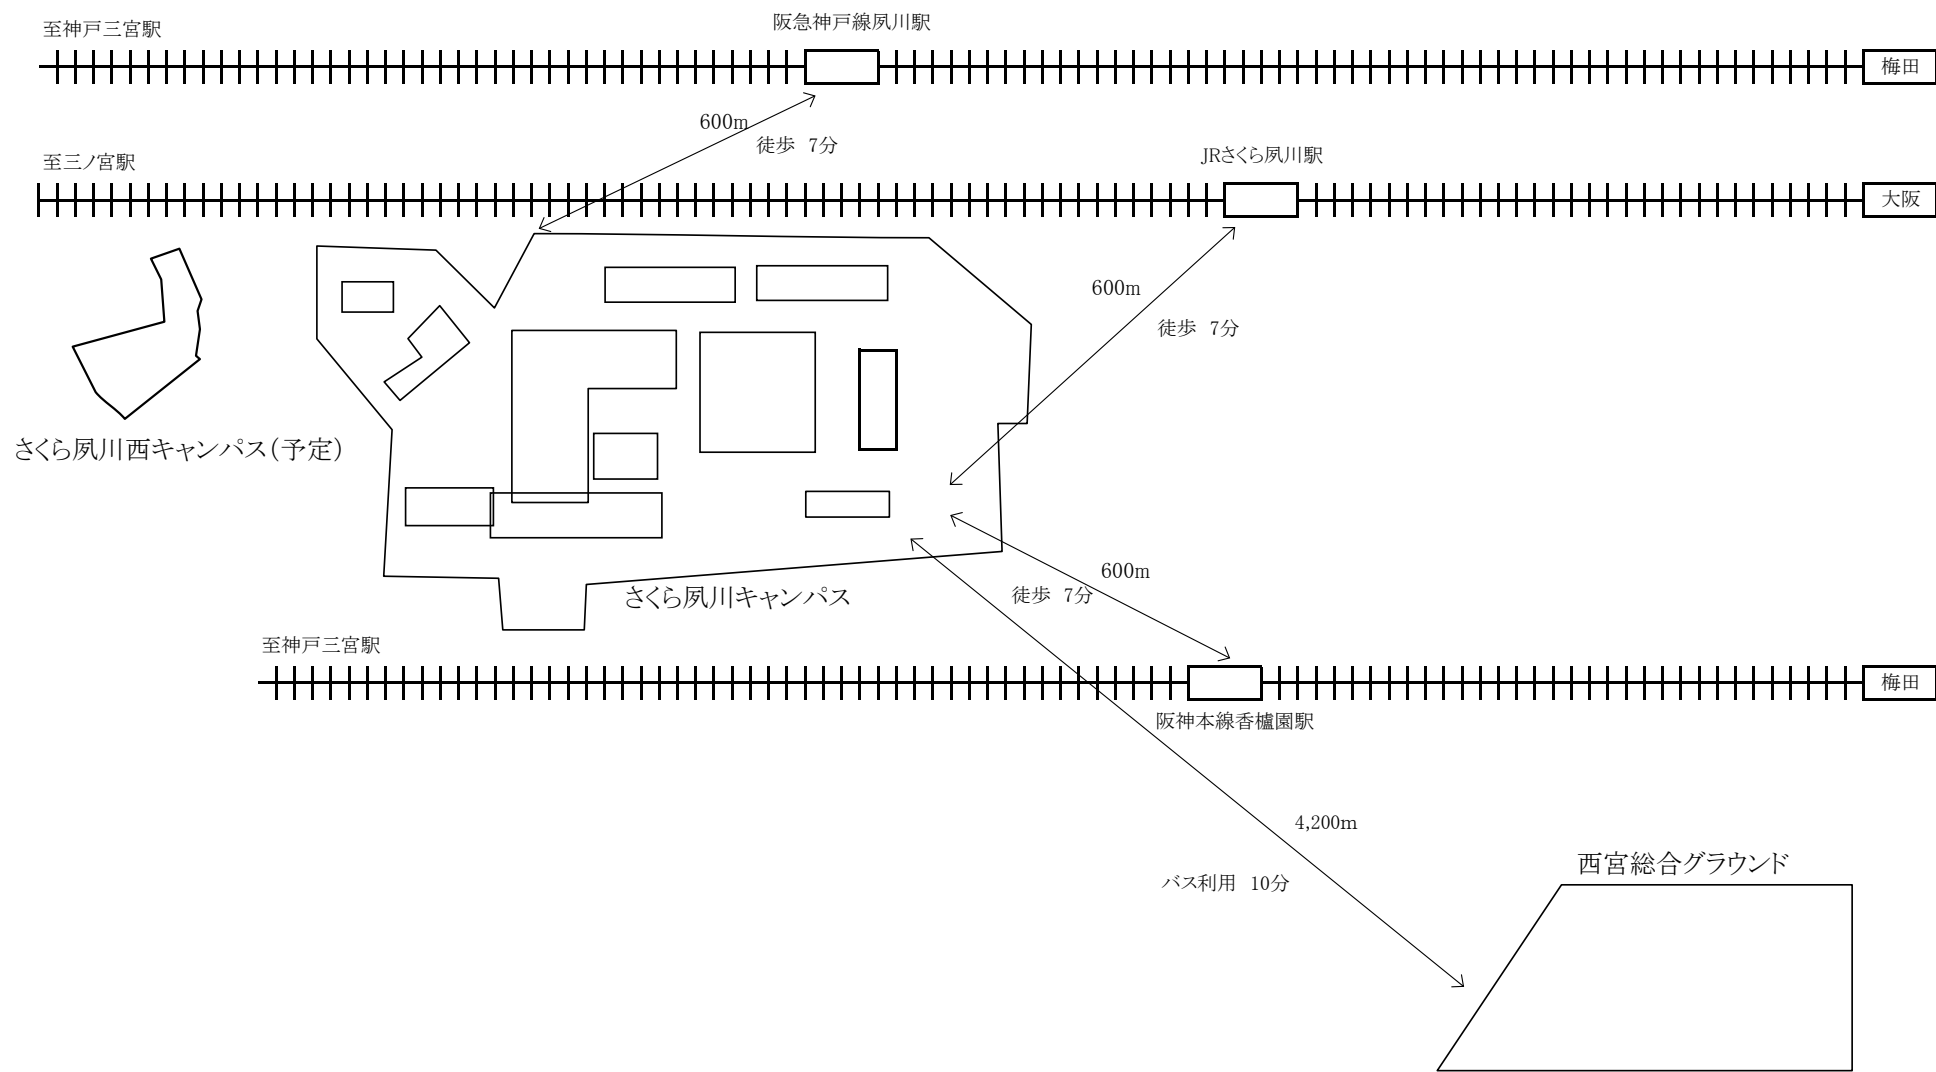

2 校地校舎等の図面

(1) 都道府県内における位置関係の図面

(2) 最寄駅からの距離、交通機関及び所要時間がわかる図面

(3)校舎、運動場等の配置図

大手前大学 総合文化学部(※1)、建築&芸術学部(※2)、現代社会学部、現代社会学部通信教育課程 (既設)

大手前短期大学 ライフデザイン総合学科(※3)、歯科衛生学科(※4)

(※1) 令和4年度名称変更予定 (※2) 令和3年度名称変更 (※3) 令和3年度位置の変更 (※4) 令和2年度開設

(さくら夙川キャンパス) **さくら夙川キャンパス中心校地** 26,771.31㎡(所有)
所在地 西宮市御茶家所町6番42号

西宮総合グラウンド 20,609.47㎡(所有)