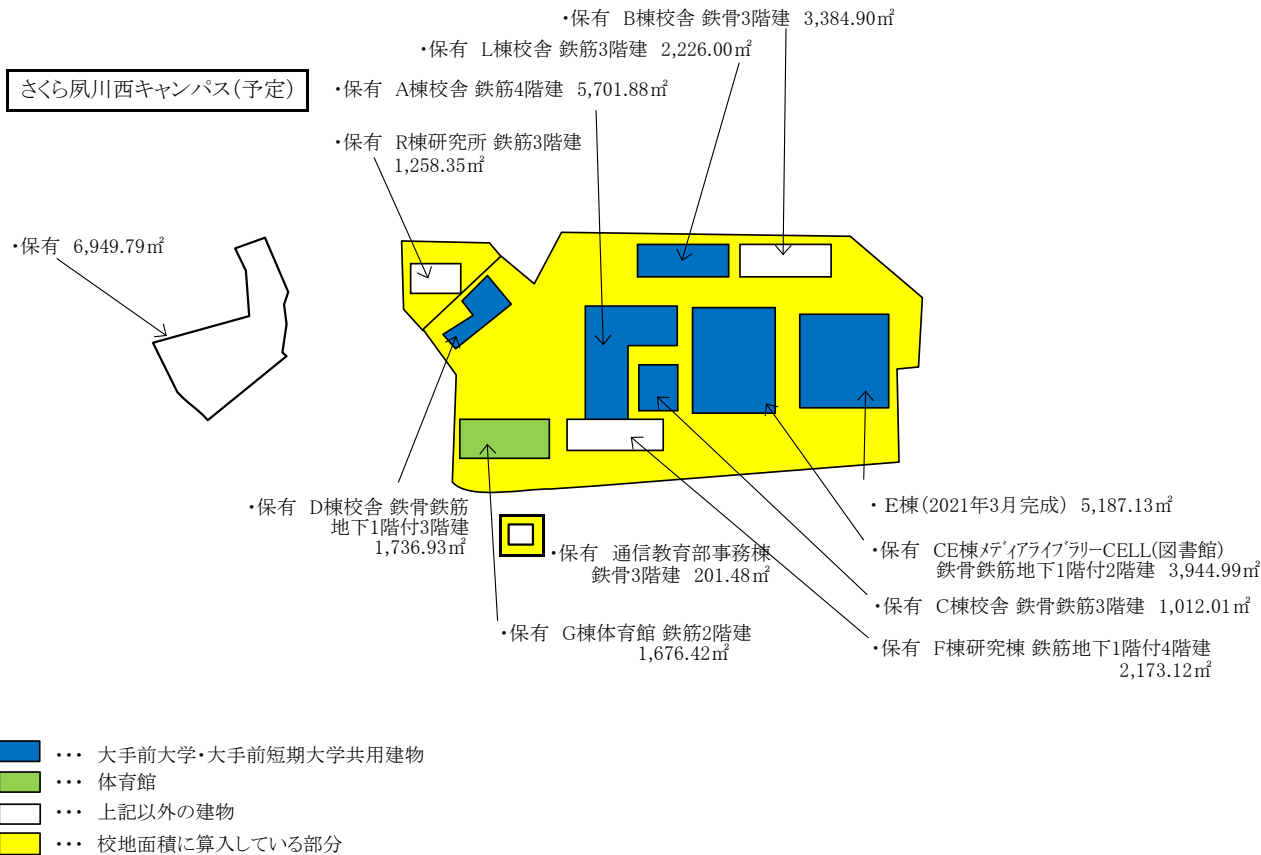

2 校地校舎等の図面

(1) 都道府県内における位置関係の図面

(2) 最寄駅からの距離、交通機関及び所要時間がわかる図面

(3)校舎、運動場等の配置図

大手前大学 総合文化学部(※1)、建築&芸術学部(※2)、現代社会学部、現代社会学部通信教育課程 (既設)

大手前短期大学 ライフデザイン総合学科(※3)、歯科衛生学科(※4)

(※1) 令和4年度名称変更予定 (※2) 令和3年度名称変更 (※3) 令和3年度位置の変更 (※4) 令和2年度開設

(さくら夙川キャンパス) **さくら夙川キャンパス中心校地** 26,771.31㎡(所有)
所在地 西宮市御茶家所町6番42号

西宮総合グラウンド 20,609.47㎡(所有)